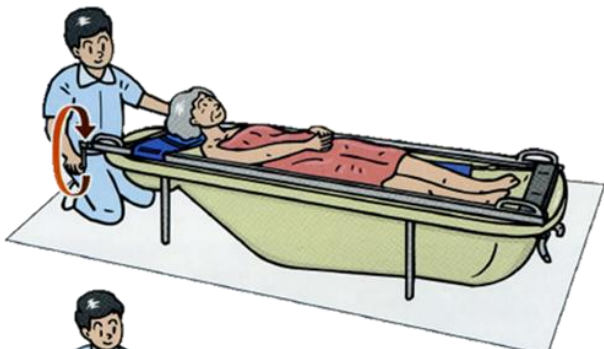

分割浴槽のご紹介

2分割浴槽（収納時）

車内に
コンパクト収納

軽量!!
持ち運びが簡単

軽量・コンパクト化により、「狭い間口」、「2階のお部屋」でも
簡単搬入を実現しました。

2分割浴槽（組立時）

組立
スピーディー!!

水漏れ心配なし!!

入浴タンカとの組み合わせで、寝たままでの入浴が実現!!

詳しくは次のページで
解説!!

タンカとは?

入浴タンカのご紹介

浴槽と入浴タンカの組み合わせ

入浴タンカの仕組み

ハンドル

頭部ベルト・枕

タンカネット
タンカ用のネットです。
ご利用者様ごとに交換、洗濯しますので、
いつでも清潔です。

ハンドルをゆっくり廻すと、
タンカネットが下がります。

身体を動かすことなく、
浴槽の中へ入ります。

ご利用者の状況に合わせて、専用枕を使用します。

頸椎や身体への負担を
減らし、安楽な姿勢で
入浴ができます!!